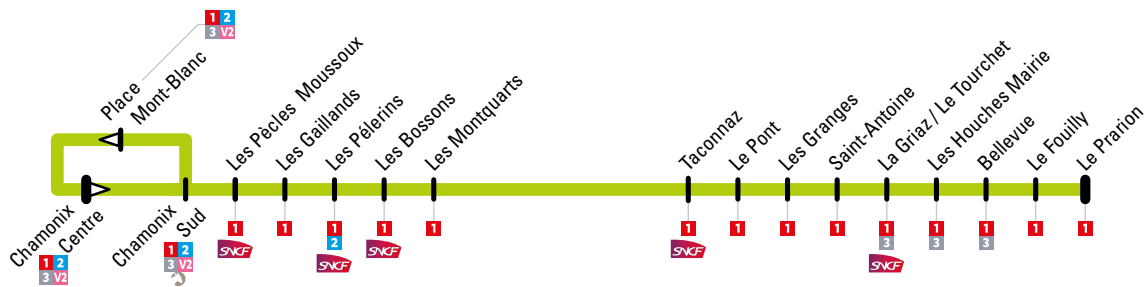

V1 | Chamonix → Les Houches

Circule tous les jours du 24 juin au 3 septembre 2017
Operates everyday from June 24th to September 3rd, 2017

Chamonix → Les Houches

CHAMONIX SUD	PLACE DU MONT-BLANC	CHAMONIX CENTRE	LES PÈCLES - MOUSSOUX	LES GAILLANDS	LES PÈLERINS	LES BOSSONS	LES MONTQUARTS	TACONNAZ	LE PONT	LES GRANGES	SAINTE ANTOINE	LA GRIAZ / LE TOURCHET	LES HOUCHES MAIRIE	BELLEVUE	LE FOUILLY	LE PRARION
08:25	08:29	08:31	08:33	08:34	08:35	08:37	08:39	08:40	08:41	08:42	08:43	08:44	08:45	08:46	08:48	08:49
11:25	11:29	11:31	11:33	11:34	11:35	11:37	11:39	11:40	11:41	11:42	11:43	11:44	11:45	11:46	11:48	11:49
13:25	13:29	13:31	13:33	13:34	13:35	13:37	13:39	13:40	13:41	13:42	13:43	13:44	13:45	13:46	13:48	13:49
15:25	15:29	15:31	15:33	15:34	15:35	15:37	15:39	15:40	15:41	15:42	15:43	15:44	15:45	15:46	15:48	15:49

Les Houches → Chamonix

LE PRARION	LE FOUILLY	BELLEVUE	LES HOUCHES MAIRIE	LA GRIAZ / LE TOURCHET	SAINTE ANTOINE	LES GRANGES	LE PONT	TACONNAZ	LES MONTQUARTS	LES BOSSONS	LES PÈLERINS	LES GAILLANDS	LES PÈCLES - MOUSSOUX	CHAMONIX SUD	PLACE DU MONT-BLANC	CHAMONIX CENTRE
09:00	09:01	09:02	09:03	09:04	09:05	09:06	09:07	09:09	09:10	09:12	09:14	09:15	09:16	09:18	09:21	09:22
12:00	12:01	12:02	12:03	12:04	12:05	12:06	12:07	12:09	12:10	12:12	12:14	12:15	12:16	12:18	12:21	12:22
14:00	14:01	14:02	14:03	14:04	14:05	14:06	14:07	14:09	14:10	14:12	14:14	14:15	14:16	14:18	14:21	14:22
16:00	16:01	16:02	16:03	16:04	16:05	16:06	16:07	16:09	16:10	16:12	16:14	16:15	16:16	16:18	16:21	16:22