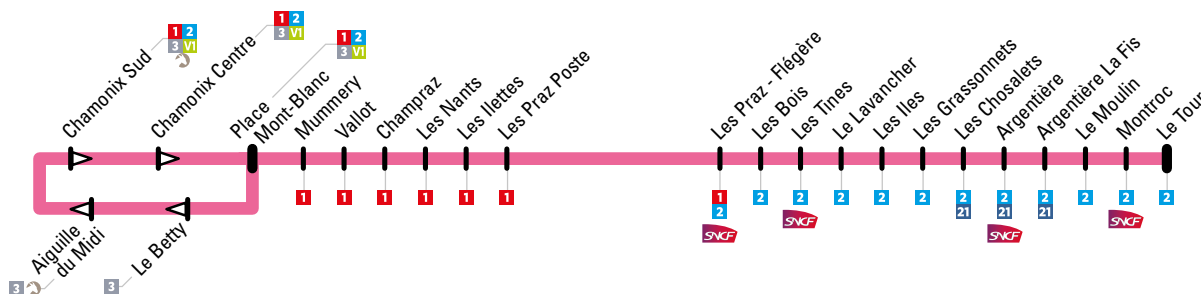

## Direction Le Tour

| PLACE MONT-BLANC | LE BETTY | AIGUILLE DU MIDI | CHAMONIX SUD | CHAMONIX CENTRE | MUMMERY | VALLOT | CHAMPRAZ | LES NANTS | LES ILETTES | LES PRAZ POSTE | LES PRAZ FLÉGÈRE | LES BOIS | LES TINES | LE LAVANCHER | LES ILES | LES GRASSONNETS | LES CHOSALETs | ARGENTIÈRE | ARGENTIÈRE LA FIS | LE MOULIN | MONTRROC | LE TOUR |
|------------------|----------|------------------|--------------|-----------------|---------|--------|----------|-----------|-------------|----------------|------------------|----------|-----------|--------------|----------|-----------------|---------------|------------|-------------------|-----------|----------|---------|
| 09:00            | 09:03    | 09:03            | 09:04        | 09:06           | 09:07   | 09:08  | 09:09    | 09:11     | 09:12       | 09:13          | 09:14            | 09:15    | 09:16     | 09:17        | 09:18    | 09:19           | 09:21         | 09:24      | 09:25             | 09:27     | 09:29    | 09:32   |
| 11:00            | 11:03    | 11:03            | 11:04        | 11:06           | 11:07   | 11:08  | 11:09    | 11:11     | 11:12       | 11:13          | 11:14            | 11:15    | 11:16     | 11:17        | 11:18    | 11:19           | 11:21         | 11:24      | 11:25             | 11:27     | 11:29    | 11:32   |
| 14:00            | 14:03    | 14:03            | 14:04        | 14:06           | 14:07   | 14:08  | 14:09    | 14:11     | 14:12       | 14:13          | 14:14            | 14:15    | 14:16     | 14:17        | 14:18    | 14:19           | 14:21         | 14:24      | 14:25             | 14:27     | 14:29    | 14:32   |
| 16:00            | 16:03    | 16:03            | 16:04        | 16:06           | 16:07   | 16:08  | 16:09    | 16:11     | 16:12       | 16:13          | 16:14            | 16:15    | 16:16     | 16:17        | 16:18    | 16:19           | 16:21         | 16:24      | 16:25             | 16:27     | 16:29    | 16:32   |